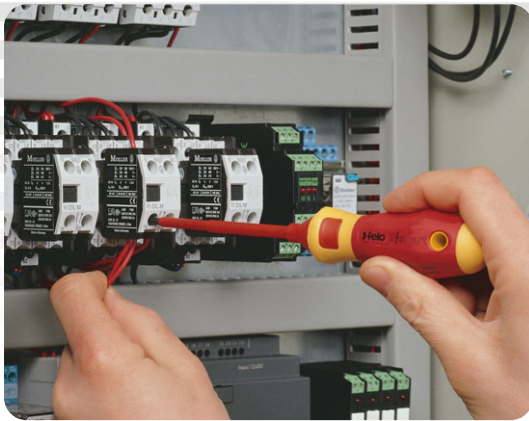

>felo

INNOVATIONEN

in a World
ORIGINAL
of copies

>felo E[⚡]smart

- das erste kompakte smart-Werkzeug für Elektriker
- überragend in Funktion und Qualität

AC 1000V
IEC 60900 : 2004

made in
Germany

- Sicherheitswerkzeug nach DIN ISO 60900.
- alle Schraubendreher stückgeprüft mit 10.000 Volt.
- sicherer Halt der Klingen im Griff, automatische Verriegelung gegen ungewolltes Herausziehen.

aufsteckbare Präzisions-Drehkappe und Weichmantelzone für Einsatz als Feinwerkzeug.

felo Esmart

12 IEC Wechselklingen mit 2-Komponenten Griff und Präzisions-Drehkappe

felo Esmart Industry

10 IEC Wechselklingen mit 2-Komponenten Griff, Universal-Schalterschrankschlüssel und Präzisions-Drehkappe